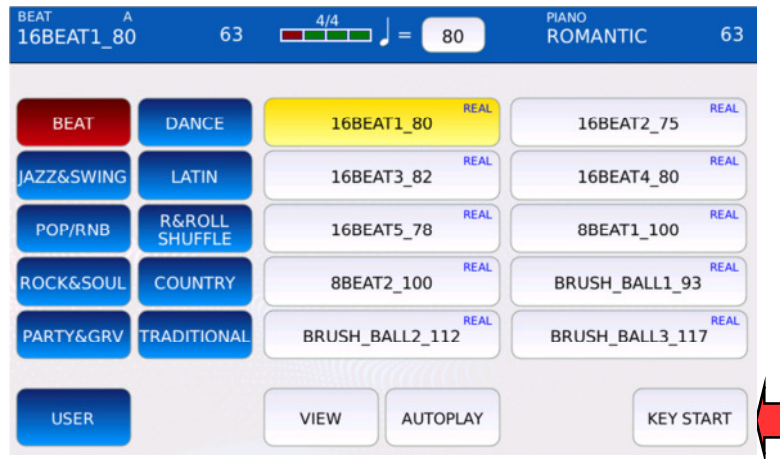

KETRON

LOUNGE
O.S. Version rel. 1.0.2

Schaltfläche "KeyStart" auf der Schlagzeug-Seite hinzugefügt

Funktion "Tap Tempo" für Schlagzeug hinzugefügt

Behobene START/STOP-Latenz bei Drums und Stems

Dial-Scrolling auf der Schlagzeug-Seite behoben

Laden von LiveDrums von der internen HD behoben (optional)