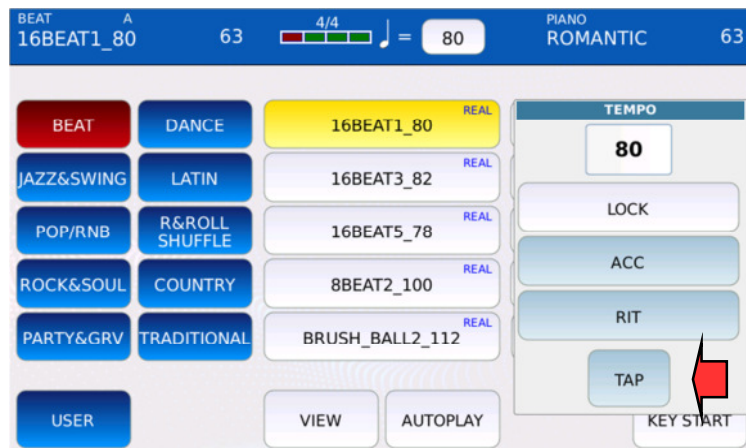

KETRON

LOUNGE
O.S. Version rel. 1.0.2

Schaltfläche "KeyStart" auf der Schlagzeug-Seite hinzugefügt

Funktion "Tap Tempo" für Schlagzeug hinzugefügt

Behobene START/STOP-Latenz bei Drums und Stems

Dial-Scrolling auf der Schlagzeug-Seite behoben

Laden von LiveDrums von der internen HD behoben (optional)